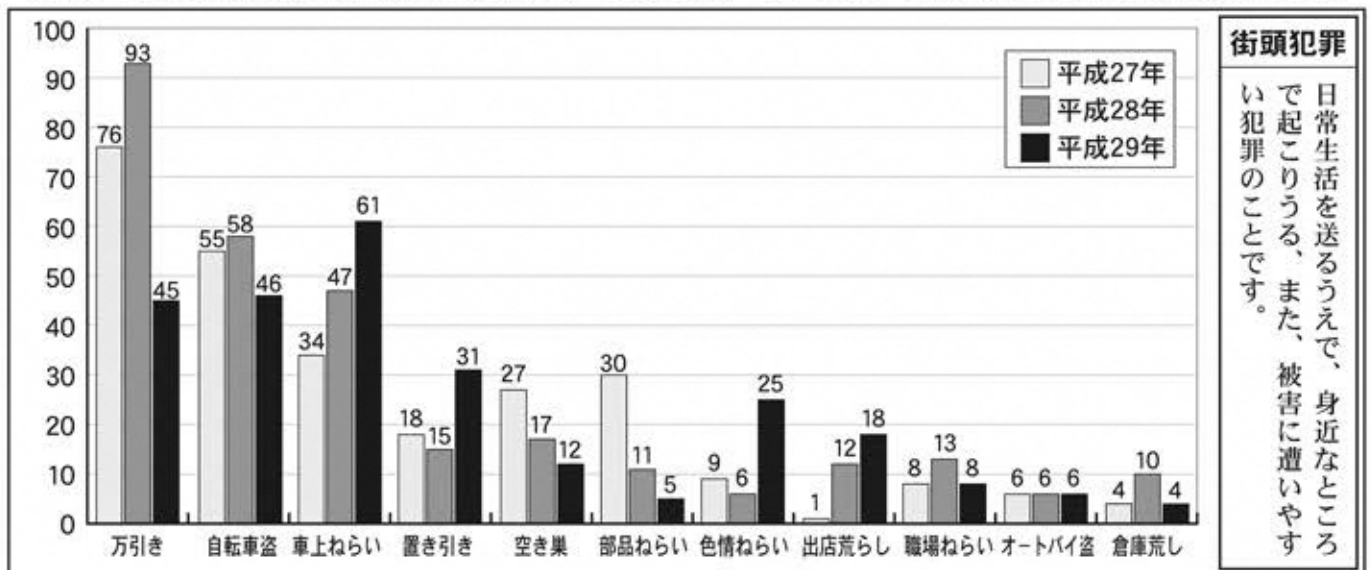

## 管内における昨年の刑法犯発生状況

平成29年中の鹿屋警察署管内で発生した刑法犯罪は、521件で一昨年より39件の減少で、平成27年の増加から2年連続で減少に転じております。しかし、昨年は知能犯（詐欺等）の増加が顕著であり、引き続き厳しい状況が続いています。また、罪種別では、窃盗犯が最も多く全体の約74%を占め、特に窃盗犯の中で多いのが「万引き」及び「自転車盗」並びに「車上ねらい」の犯罪です。また、子供に対する「声かけ・つきまとい等」の発生件数は依然として高い水準を示すなど治安情勢は引き続き予断を許さない状況です。

## 過去3年間における鹿屋警察署管内の街頭犯罪発生概況

過去3年間における犯罪の多い罪種は「万引き」、「自転車盗」、「車上ねらい」で、窃盗犯全体の約42%となっています。

表は、過去3年間の管内における街頭犯罪の発生件数が最も多いワーストの罪種を示しています。「万引き」、「自転車盗」、「車上ねらい」は、全体の刑法犯認知件数の約31%に当たり、常態化の傾向が見られます。

回覧									
----	--	--	--	--	--	--	--	--	--