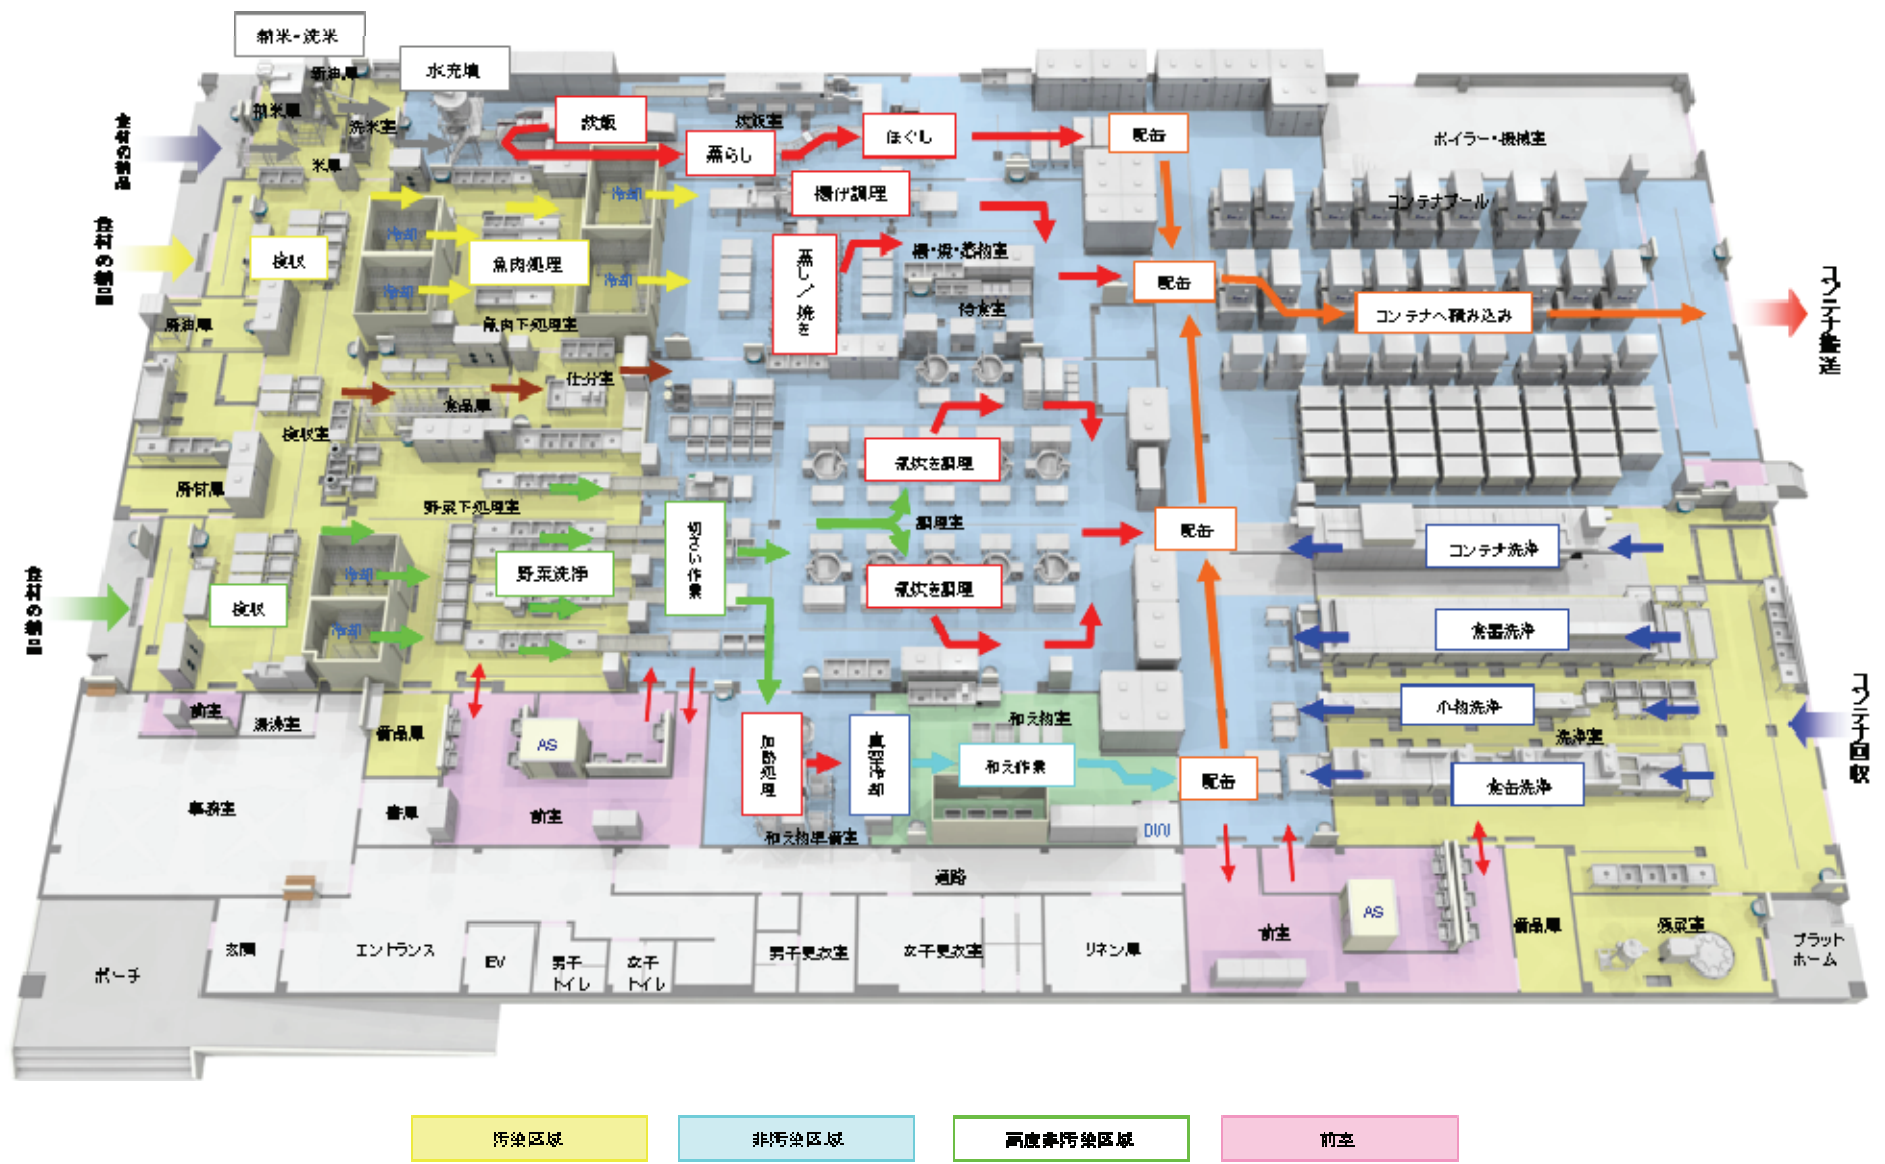

鹿屋市立南部学校給食センター

一階

鹿屋市立南部学校給食センター

二階