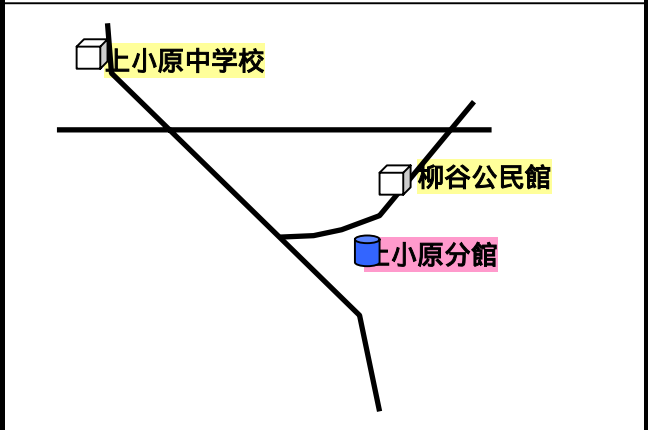

19 清掃センター

20 串良総合支所

21 細山田分館

22 上小原分館

23 串良農村環境改善センター

24 吾平総合支所

25 輝北総合支所

廃食油回収ポストは場所によっては施設内にあります。  
施設内にある場合、休日や夜間には持ち込みできませんので事前にご確認ください