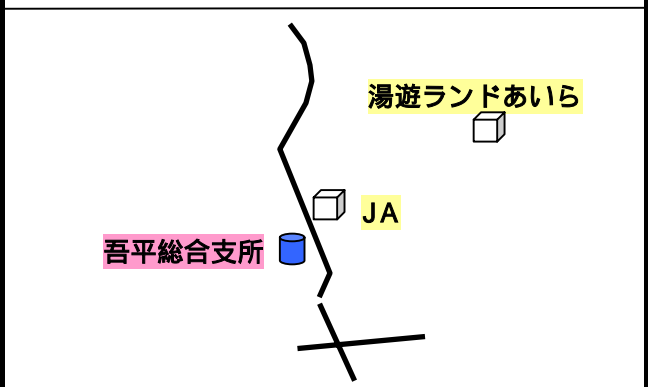

# 廃食油回収ポスト配置詳細地図

	<p>2 高須地区学習センター</p>
<p>3 野里食品加工実習センター</p>	<p>4 花岡食品加工実習センター</p>
<p>5 田崎地区学習センター</p>	<p>6 東地区学習センター</p>
<p>7 西原地区学習センター</p>	<p>8 中央公民館</p>
<p>9 笠之原公民館</p>	<p>10 旭原公民館</p>

<p>笠之原公民館 笠之原駐在所 笠之原郵便局 笠之原小</p>	<p>ガソリンスタンド コンビニ 国道 269 号線 旭原公民館 旭原郵便局</p>
<p>11 農業研修センター</p>	<p>12 高隈地区交流促進センター</p>
<p>国道 269 号線 札元住宅 農業研修センター 県民健康プラザ</p>	<p>国道 504 号線 高隈郵便局 高隈中 高隈地区交流促進センター 串良川</p>
<p>13 はらいがわふれあいセンター</p>	<p>14 大始良出張所</p>
<p>袈川小 はらいがわふれあいセンター JA 袈川でんぶん工場 肝属川</p>	<p>大始良出張所 大始良中学校 大始良小学校</p>
<p>15 花岡出張所</p>	<p>16 大始良食品加工実習センター</p>
<p>花岡出張所 花岡中学校 国道 220 号線</p>	<p>大始良中学校 大始良小学校 大始良食品加工実習センター</p>
<p>17 萩塚町集落センター</p>	<p>18 郷之原公民館</p>

19 清掃センター

20 串良総合支所

21 細山田分館

22 上小原分館

23 串良農村環境改善センター

24 吾平総合支所

25 輝北総合支所

廃食油回収ポストは場所によっては施設内にあります。  
施設内にある場合、休日や夜間には持ち込みできませんので事前にご確認ください