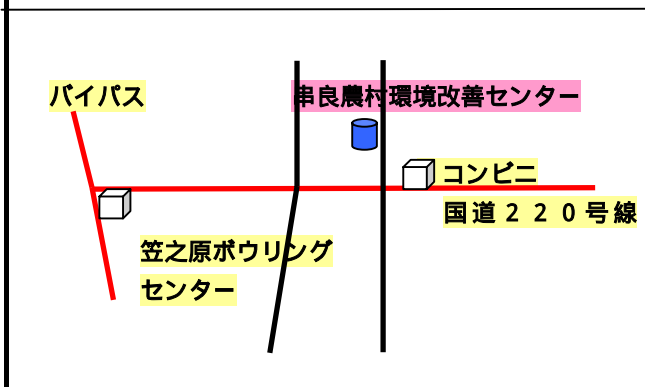

19 清掃センター

20 串良総合支所

21 細山田分館

22 上小原分館

23 串良農村環境改善センター

24 吾平総合支所

25 輝北総合支所

廃食油回収ポストは場所によっては施設内にあります。  
施設内にある場合、休日や夜間には持ち込みできませんので事前にご確認ください