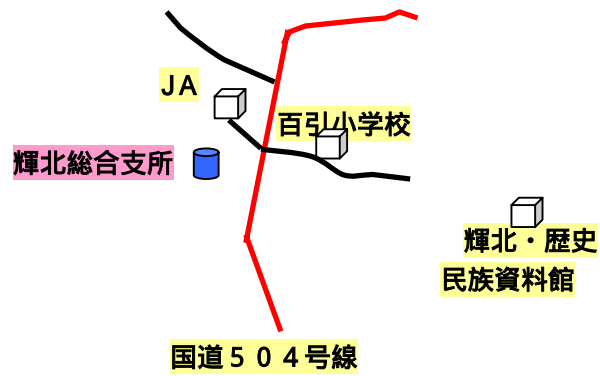

# 廃食油回収ポスト配置詳細地図

	<p>2 高須地区学習センター</p>
<p>3 野里食品加工実習センター</p>	<p>4 花岡食品加工実習センター</p>
<p>5 田崎地区学習センター</p>	<p>6 東地区学習センター</p>
<p>7 西原地区学習センター</p>	<p>8 中央公民館</p>
<p>9 笠之原公民館</p>	<p>10 旭原公民館</p>

<p>笠之原公民館 笠之原駐在所 笠之原郵便局 笠之原小</p>	<p>ガソリンスタンド コンビニ 国道 269 号線 旭原公民館 旭原郵便局</p>
<p>11 農業研修センター</p>	<p>12 高隈地区交流促進センター</p>
<p>国道 269 号線 札元住宅 農業研修センター 県民健康プラザ</p>	<p>国道 504 号線 高隈郵便局 高隈中 高隈地区交流促進センター 串良川</p>
<p>13 はらいがわふれあいセンター</p>	<p>14 大始良出張所</p>
<p>袈川小 はらいがわふれあいセンター JA 袈川でんぶん工場 肝属川</p>	<p>大始良出張所 大始良中学校 大始良小学校</p>
<p>15 花岡出張所</p>	<p>16 大始良食品加工実習センター</p>
<p>花岡出張所 花岡中学校 国道 220 号線</p>	<p>大始良中学校 大始良小学校 大始良食品加工実習センター</p>
<p>17 萩塚町集落センター</p>	<p>18 郷之原公民館</p>

19 清掃センター

20 串良総合支所

21 細山田分館

22 上小原分館

23 串良農村環境改善センター

24 吾平総合支所

25 輝北総合支所

廃食油回収ポストは場所によっては施設内にあります。  
施設内にある場合、休日や夜間には持ち込みできませんので事前にご確認ください