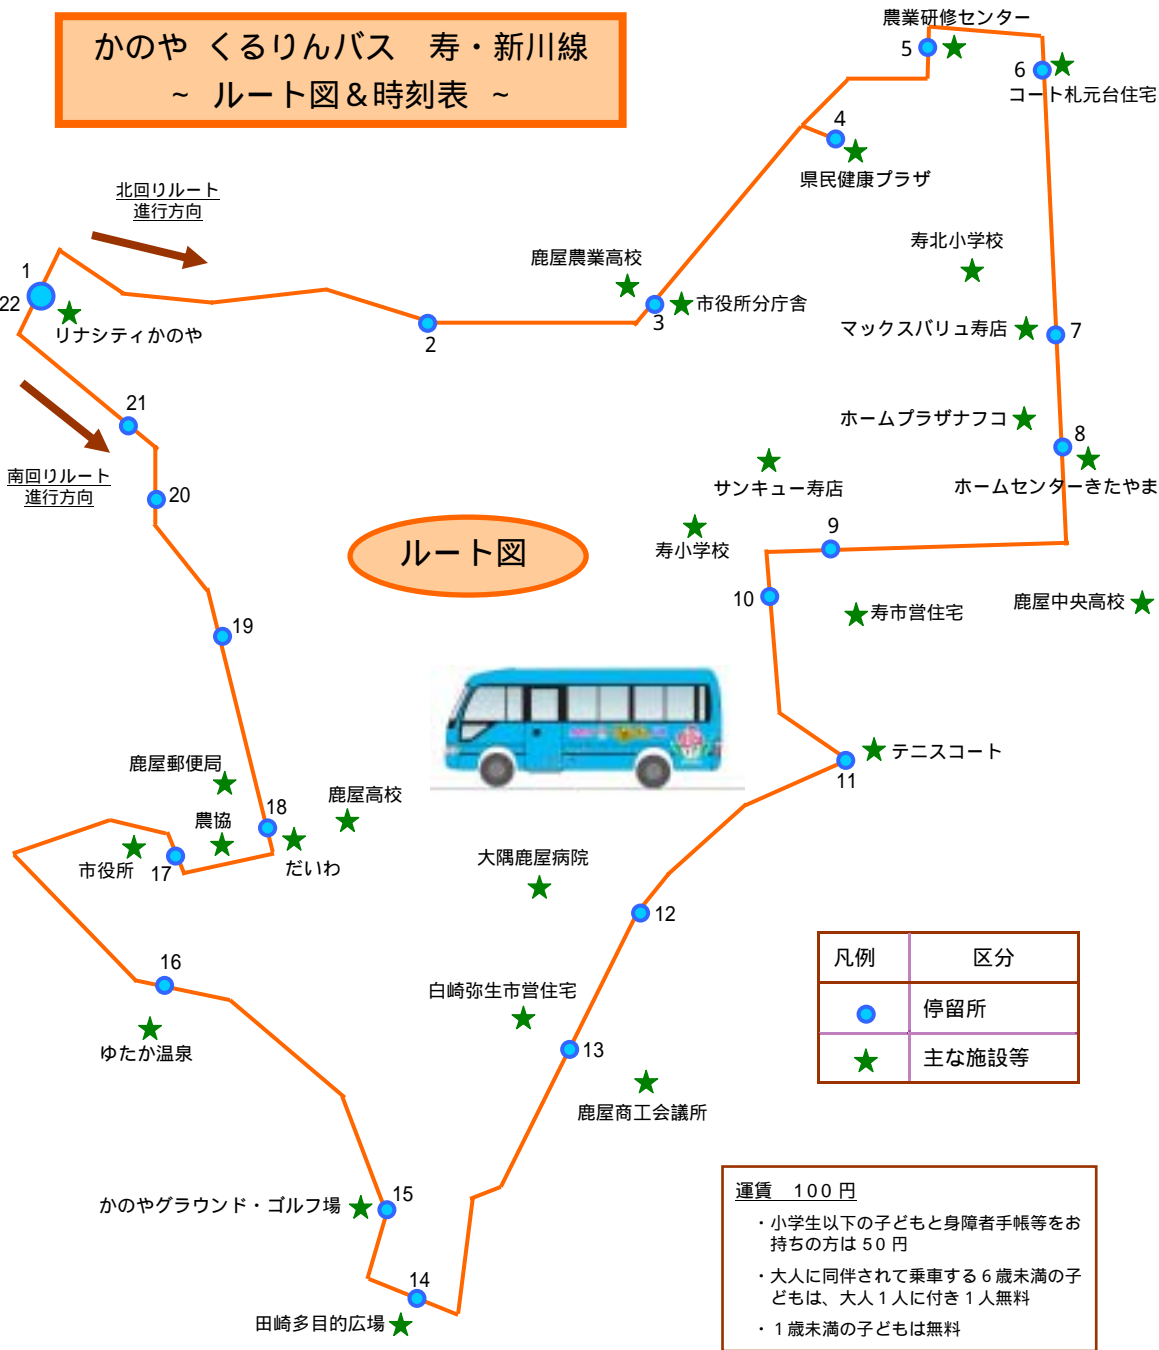

かのや くるりんバス 寿・新川線
～ ルート図&時刻表 ～

時刻表

寿・新川線 北回り			
停留所			
1 リナシティかのや	09:23	11:55	16:29
2 緑山	09:27	11:59	16:33
3 農高前	09:28	12:00	16:34
4 県民健康プラザ前	09:30	12:02	16:36
5 農業研修センター前	09:32	12:04	16:38
6 礼元台住宅前	09:33	12:05	16:39
7 寿大通り北	09:34	12:06	16:40
8 寿大通り南	09:36	12:08	16:42
9 寿団地北口	09:38	12:10	16:44
10 二子塚	09:39	12:11	16:45
11 稲荷山	09:40	12:12	16:46
12 新川野田	09:41	12:13	16:47
13 沢尻橋	09:42	12:14	16:48
14 田崎みどりの広場	09:44	12:16	16:50
15 田崎	09:45	12:17	16:51
16 新栄南	09:46	12:18	16:52
17 市役所前	09:49	12:21	16:55
18 市農協前	09:50	12:22	16:56
19 朝日町	09:51	12:23	16:57
20 南本町	09:52	12:24	16:58
21 本町	09:53	12:25	16:59
22 リナシティかのや	09:56	12:28	17:02

寿・新川線 南回り			
停留所			
22 リナシティかのや	08:10	13:20	14:29
21 本町	08:11	13:21	14:30
20 南本町	08:12	13:22	14:31
19 朝日町	08:13	13:23	14:32
18 市農協前	08:14	13:24	14:33
17 市役所前	08:16	13:26	14:35
16 新栄南	08:19	13:29	14:38
15 田崎	08:20	13:30	14:39
14 田崎みどりの広場	08:21	13:31	14:40
13 沢尻橋	08:22	13:32	14:41
12 新川野田	08:23	13:33	14:42
11 稲荷山	08:24	13:34	14:43
10 二子塚	08:25	13:35	14:44
9 寿団地北口	08:26	13:36	14:45
8 寿大通り南	08:28	13:38	14:47
7 寿大通り北	08:29	13:39	14:48
6 礼元台住宅前	08:31	13:41	14:50
5 農業研修センター前	08:32	13:42	14:51
4 県民健康プラザ前	08:34	13:44	14:53
3 農高前	08:36	13:46	14:55
2 緑山	08:37	13:47	14:56
1 リナシティかのや	08:39	13:49	14:58

運賃 100円

- 小学生以下の子どもと身障者手帳等をお持ちの方は50円
- 大人に同伴されて乗車する6歳未満の子どもは、大人1人に付き1人無料
- 1歳未満の子どもは無料