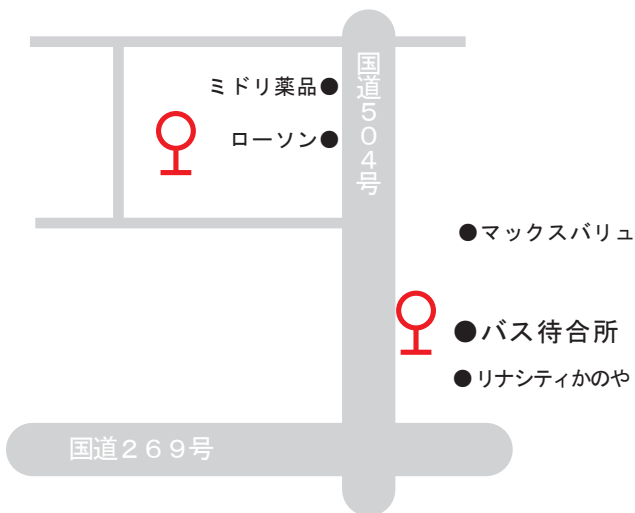

《鹿児島中央駅のりば》

鹿屋行：東⑮のりば
 到着：東⑤・⑥のりば

《金生町のりば》

《天文館のりば》

《リナシティかのや》

※リナシティかのや停留所は、リナシティ前、バスセンター跡地の両方に停車します。

《県庁前のりば》

鹿屋行：⑧のりば
 到着：②のりば