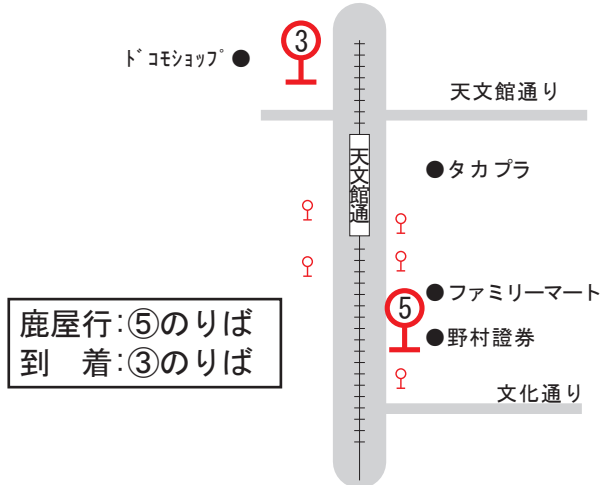

《鹿児島中央駅のりば》

鹿屋行：東⑮のりば
 到着：東⑤・⑥のりば

《金生町のりば》

《天文館のりば》

《リナシティかのや》

※リナシティかのや停留所は、リナシティ前、バスセンター跡地の両方に停車します。

《県庁前のりば》

鹿屋行：⑧のりば
 到着：②のりば