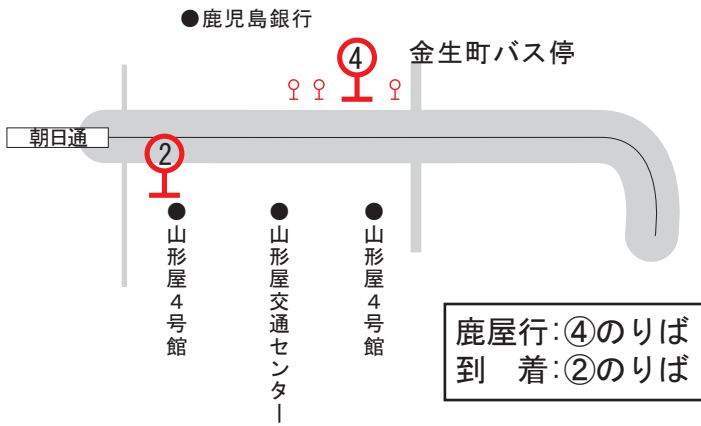

《鹿児島中央駅のりば》

鹿屋行：東⑮のりば
 到着：東⑤・⑥のりば

《金生町のりば》

《天文館のりば》

《リナシティかのや》

※リナシティかのや停留所は、リナシティ前、バスセンター跡地の両方に停車します。

《県庁前のりば》

鹿屋行：⑧のりば
 到着：②のりば