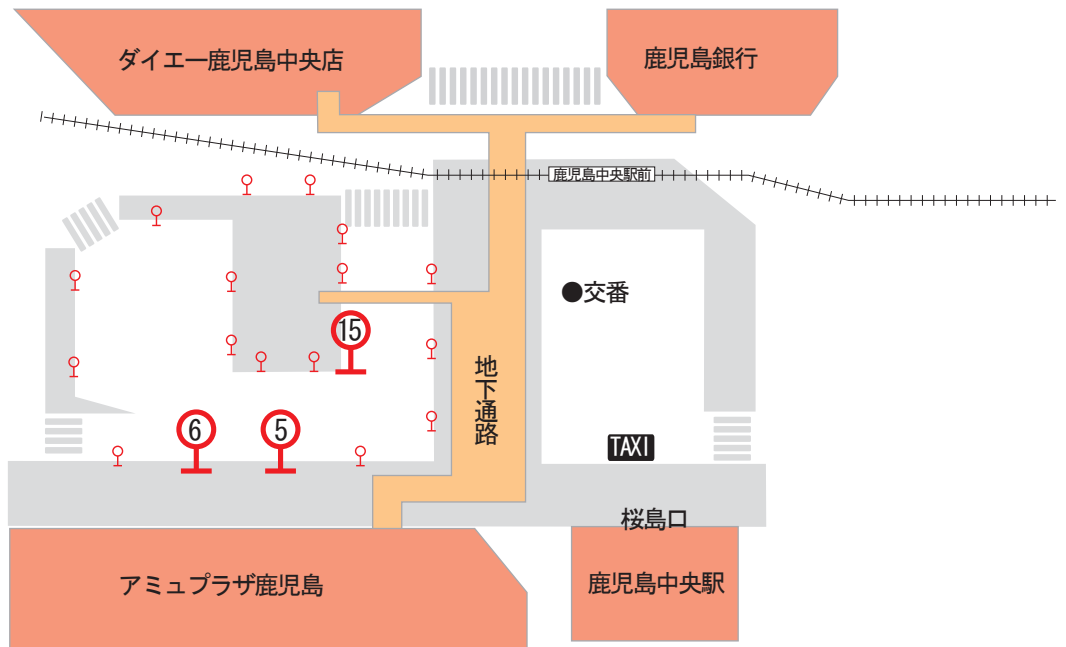

《鹿児島中央駅のりば》

鹿屋行：東⑮のりば
 到着：東⑤・⑥のりば

《金生町のりば》

《天文館のりば》

《リナシティかのや》

※リナシティかのや停留所は、リナシティ前、バスセンター跡地の両方に停車します。

《県庁前のりば》

鹿屋行：⑧のりば
 到着：②のりば