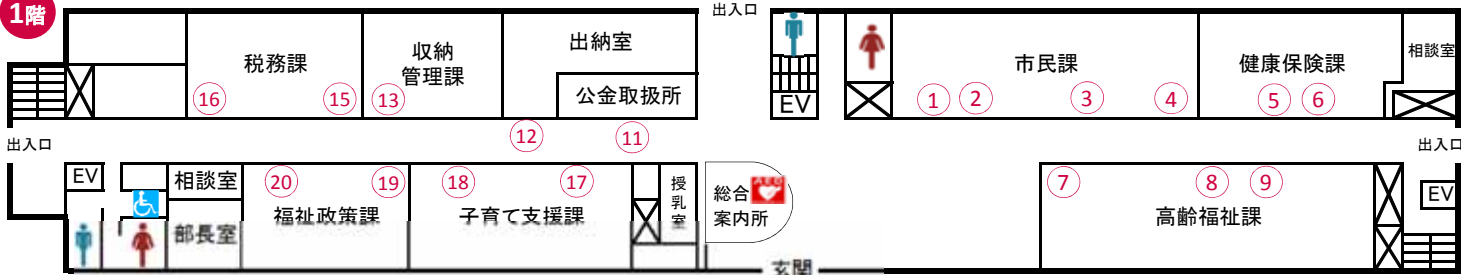

# 鹿屋市役所本庁 館内図

1階

2階

3階

4階

5階

6階

7階

# 鹿屋市役所分庁舎・各総合支所 館内図

## 鹿屋市役所分庁舎（上下水道部）