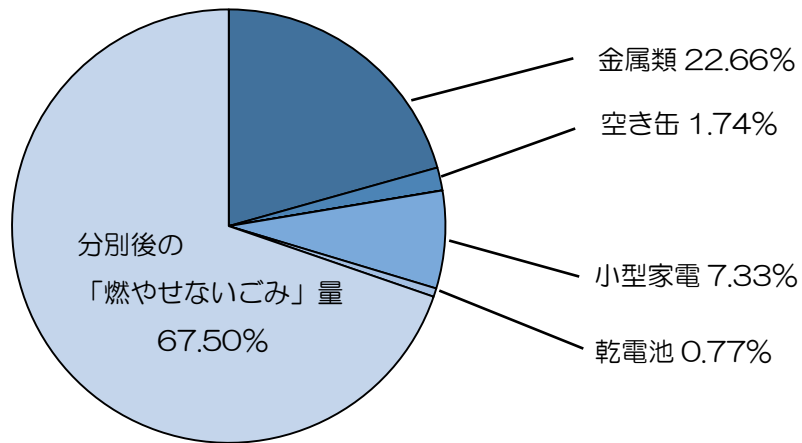

2月のお知らせ

回覧

「燃やせないごみ」に含まれる「資源物」の調査について

鹿屋市では、ごみステーションに排出された「燃やせないごみ」の中に、どのくらいリサイクル可能な「資源物」が含まれているか調査を実施しました。

仕分けした「資源物」については、適正にリサイクル処理を行い「燃やせないごみ」の減量化を図りました。

◎「燃やせないごみ」に含まれていた「資源物」の量と割合について

期間：4月～12月（9ヶ月分）

ごみステーションから回収した 「燃やせないごみ」の量		分別した「資源物」量				
		月	金属類	空き缶	小型家電	乾電池
合計	413,210 kg	合計	93,650 kg	7,170 kg	30,270 kg	3,200 kg

※乾電池は、ごみステーションには出せません。

各出張所や学習センターに設置された拠点回収ボックスに出すようお願いします。

「燃やせないごみ」に含まれていた「資源物」の割合

平成29年4月から12月までの9ヶ月間で

- ・ごみステーションから回収した「燃やせないごみ」の総量は、413,210 kg
- ・その中に含まれていた「資源物」量は、134,290 kg
- ・「燃やせないごみ」に含まれていた「資源物」の割合は、32.50% でした。