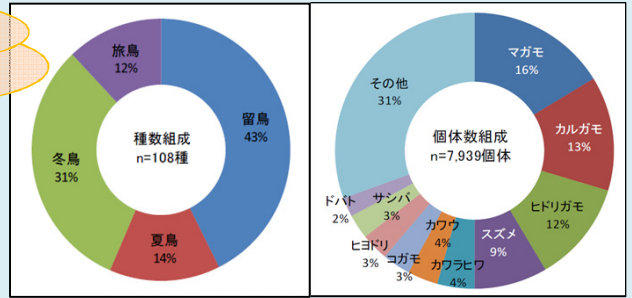

川の声

肝属川情報紙第 78号
平成 30 年 3 月発行

国土交通省大隅河川国道事務所
TEL.0994-65-2541
http://www.qsr.mlit.go.jp/osumi/

肝属川流域で鳥類調査を行いました！

0.6km

IUCN