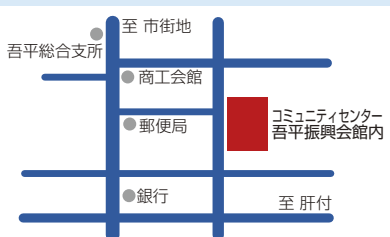

市立図書館

開館日 火曜日～日曜日
 開館時間 9:00～17:00
 休館日 月曜日、祝日、年末年始、
 図書特別整理期間
 貸出冊数 1人5冊以内
 貸出期間 14日以内

【問い合わせ】

市立図書館
 ☎ 0994-43-9380

市内の図書施設

本は知識を広めたり、表現力や想像力を豊かにしてくれます。ぜひ、ご利用ください。

市内には、市立図書館以外にも、コミュニティセンター吾平振興会館、輝北コミュニティセンター、串良公民館の中に、市民の生涯学習を支援する図書室があります。

コミュニティセンター吾平振興会館吾平図書室

開室日 火曜日～金曜日・日曜日
 開室時間 9:00～17:00
 休室日 月曜日、土曜日、祝日、
 年末年始
 貸出冊数 1人2冊以内
 貸出期間 14日以内

【問い合わせ】

コミュニティセンター吾平振興会館
 ☎ 0994-58-6036

輝北コミュニティセンター図書室

開室日 月曜日～金曜日
 開室時間 8:30～17:00
 休室日 輝北コミュニティセンターの
 休日、年末年始
 貸出冊数 1人5冊以内
 貸出期間 14日以内