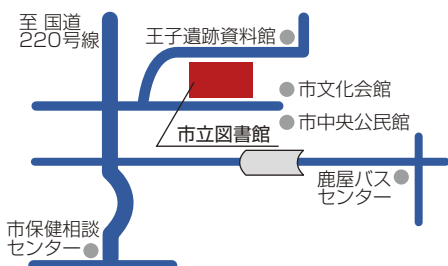

市立図書館

開館日 火曜日～日曜日
 開館時間 9:00～17:00
 休館日 月曜日、祝日、年末年始、
 図書特別整理期間
 貸出冊数 1人5冊以内
 貸出期間 14日以内

【問い合わせ】

市立図書館
 ☎ 0994-43-9380

市内の図書施設

本は知識を広めたり、表現力や想像力を豊かにしてくれます。ぜひ、ご利用ください。

市内には、市立図書館以外にも、コミュニティセンター吾平振興会館、輝北コミュニティセンター、串良公民館の中に、市民の生涯学習を支援する図書室があります。