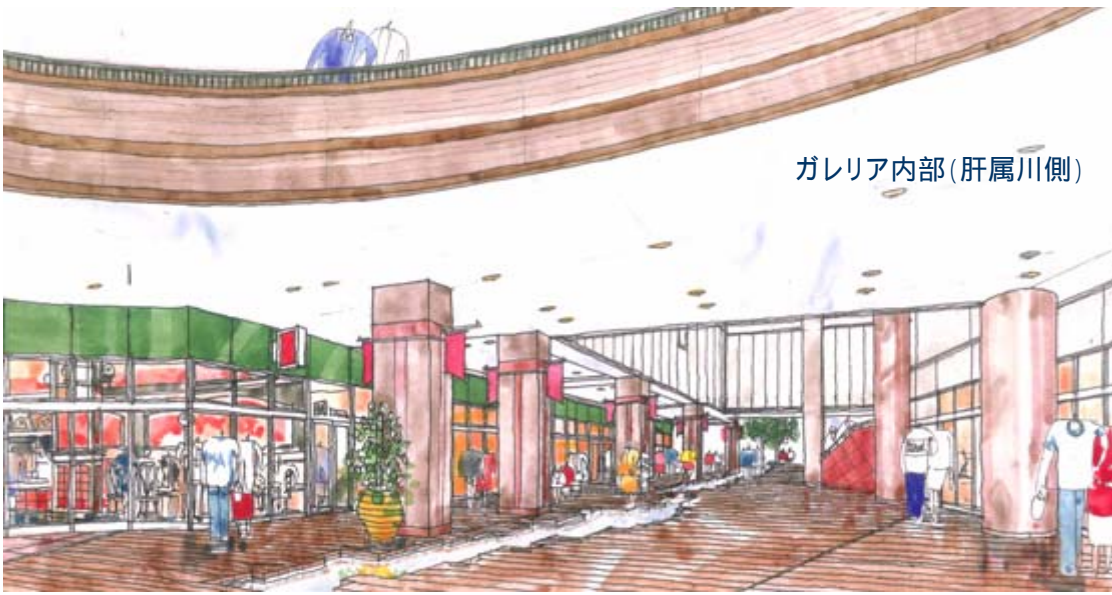

北田大手町地区第一種市街地再開発事業 完成予想図・イメージ図

イベント広場側から川越しに見た完成予想図

国道504号側(南)

肝属川側

国道504号側(北)

ギャラリー(2階)

ホワイエ(3階)

ホワイエ(3階)

ホール内部(2階)

ミニシアター(3階)

フィットネスホール(3階)

情報プラザ(1階)

ガレリア内部(肝属川側)

専門店(飲食店舗ゾーン)

専門店(国道269号側)

専門店(国道504号側)